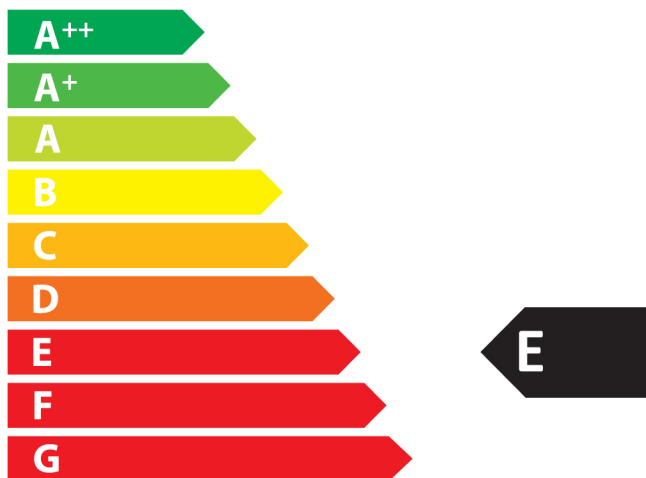

**ENERG**  
енергия · ενεργεια

Percy Doughty

Avebury Gas (Manual Control)

**4,8**  
kW

ENERGIA · ЕНЕРГИЯ · ΕΝΕΡΓΕΙΑ · ENERGIJA · ENERGY · ENERGIE · ENERGI

2015/1186